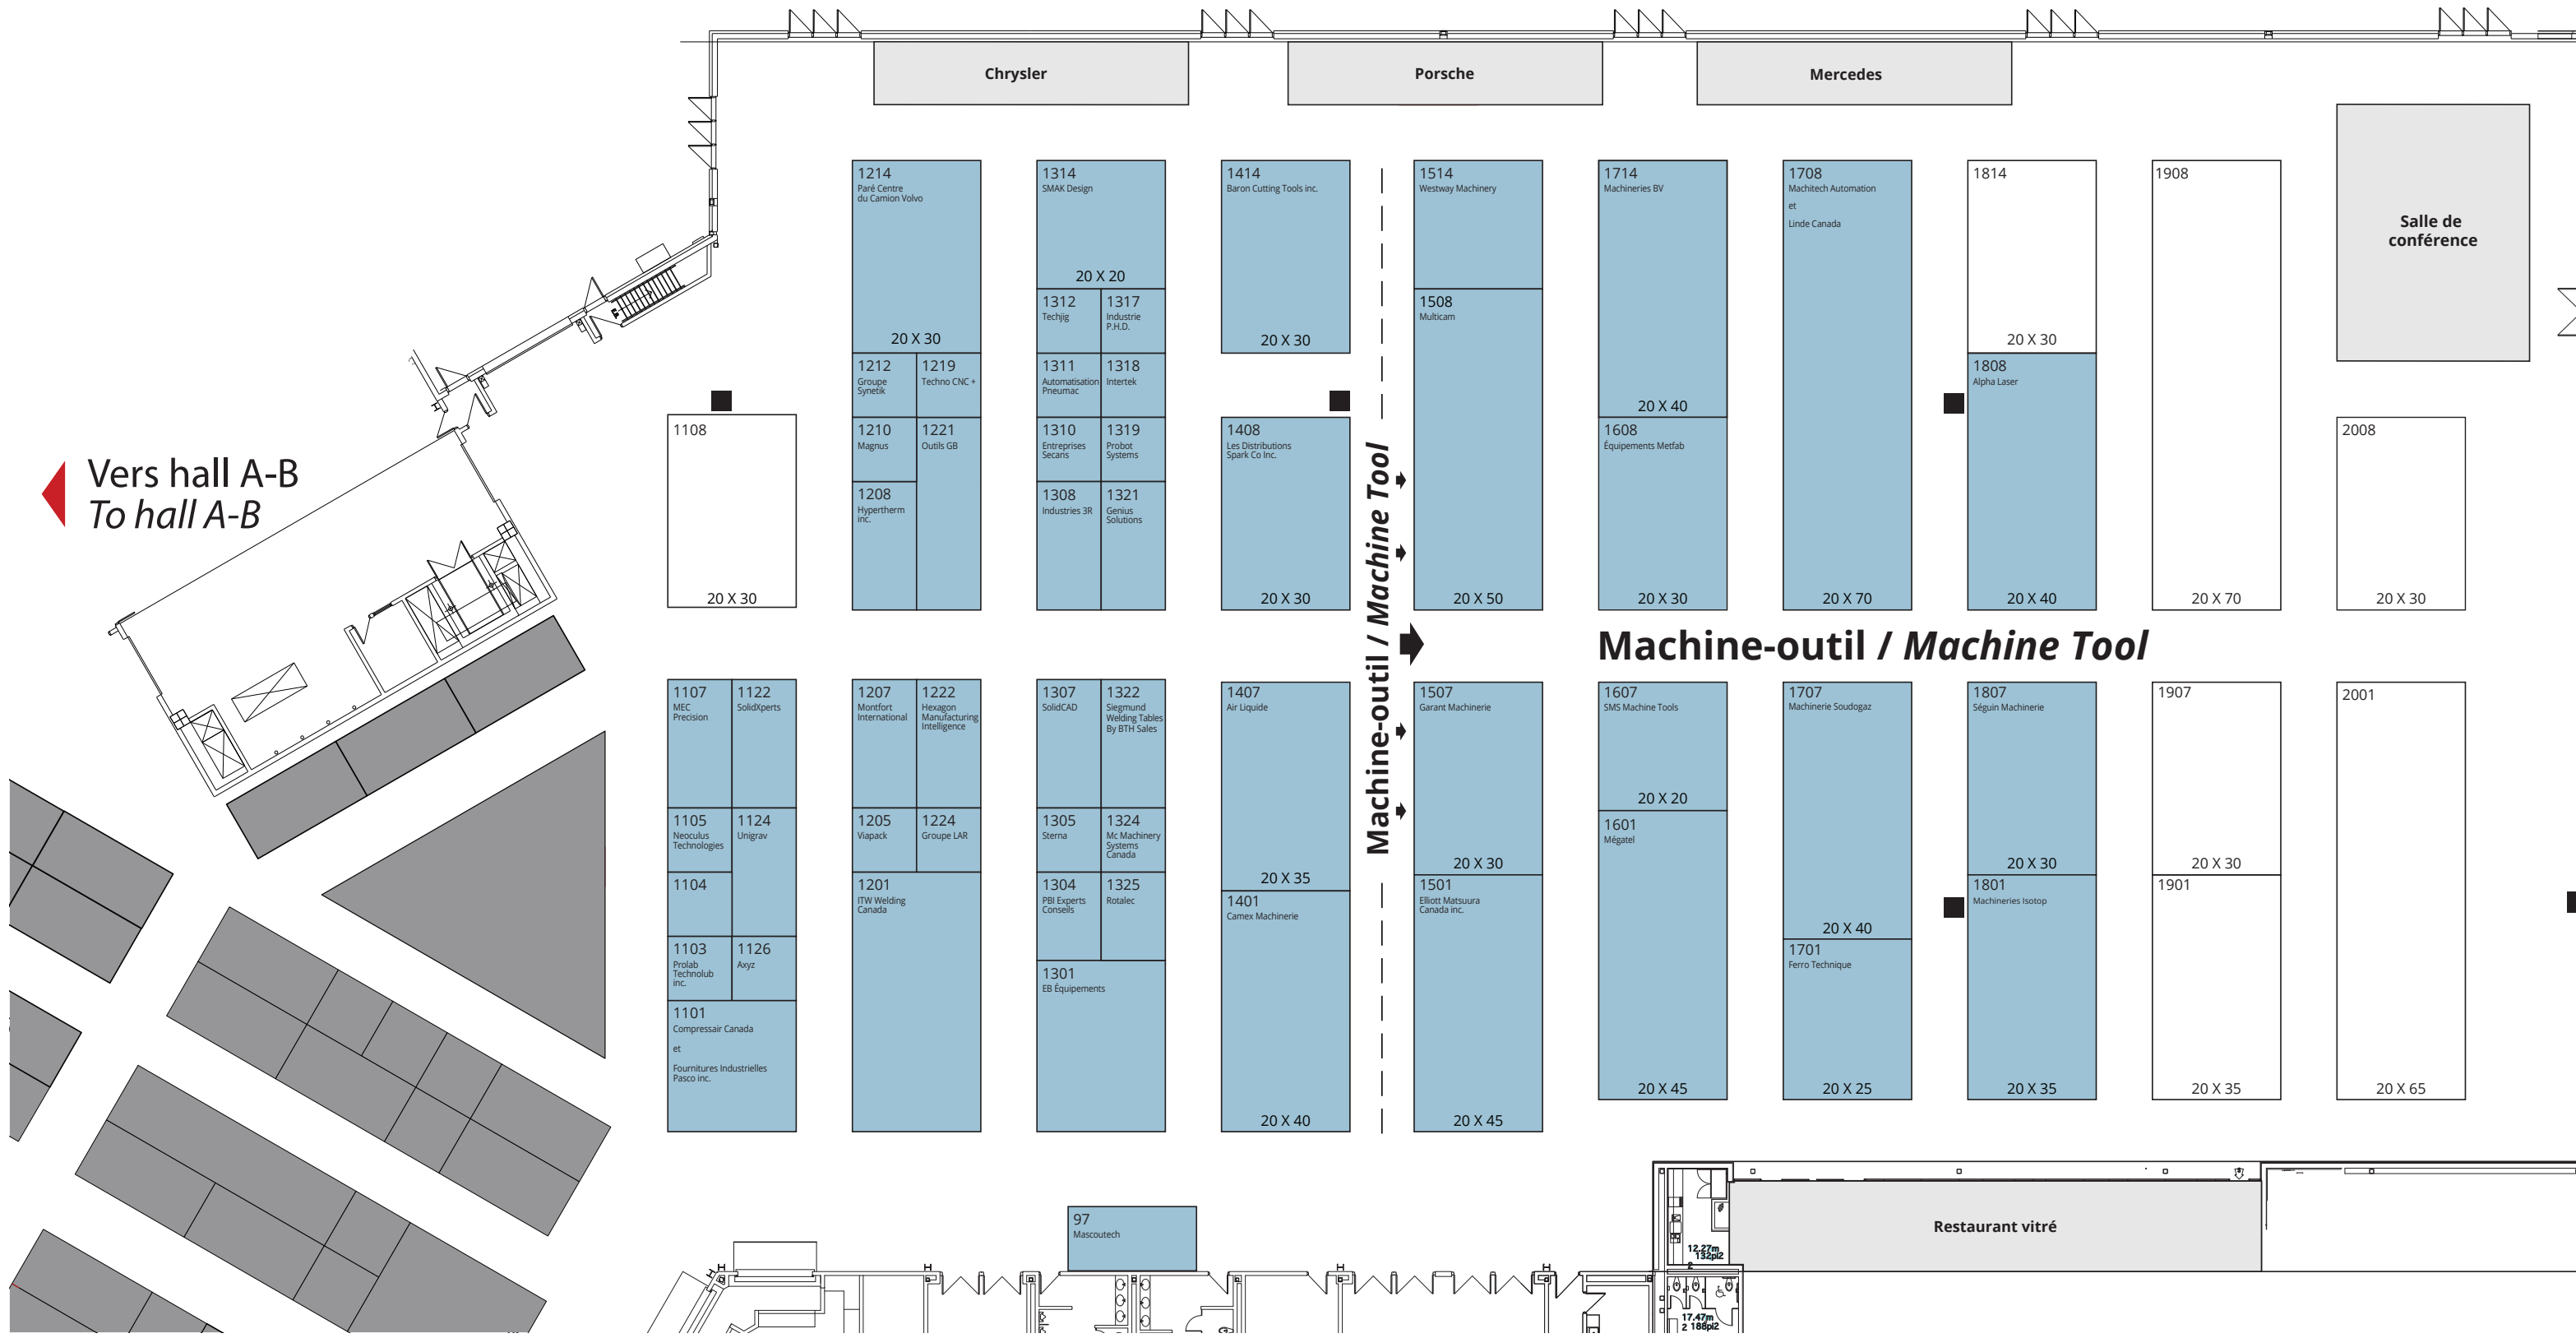

PLAN DE SALLE A-B / FLOOR PLAN A-B

8-9-10 octobre 2024

Exposité
Centre de Foires de Québec
 250 Boulevard Wilfrid-Hamel
 Québec (QC) G1L 5A7 Canada

PLAN DE SALLE C-D / FLOOR PLAN C-D

8-9-10 octobre 2024

Exposité
 Centre de Foires de Québec
 250 Boulevard Wilfrid-Hamel
 Québec (QC) G1L 5A7 Canada

◀ Vers hall A-B
 To hall A-B

Machine-outil / Machine Tool

Machine-outil / Machine Tool

Sortie / Exit