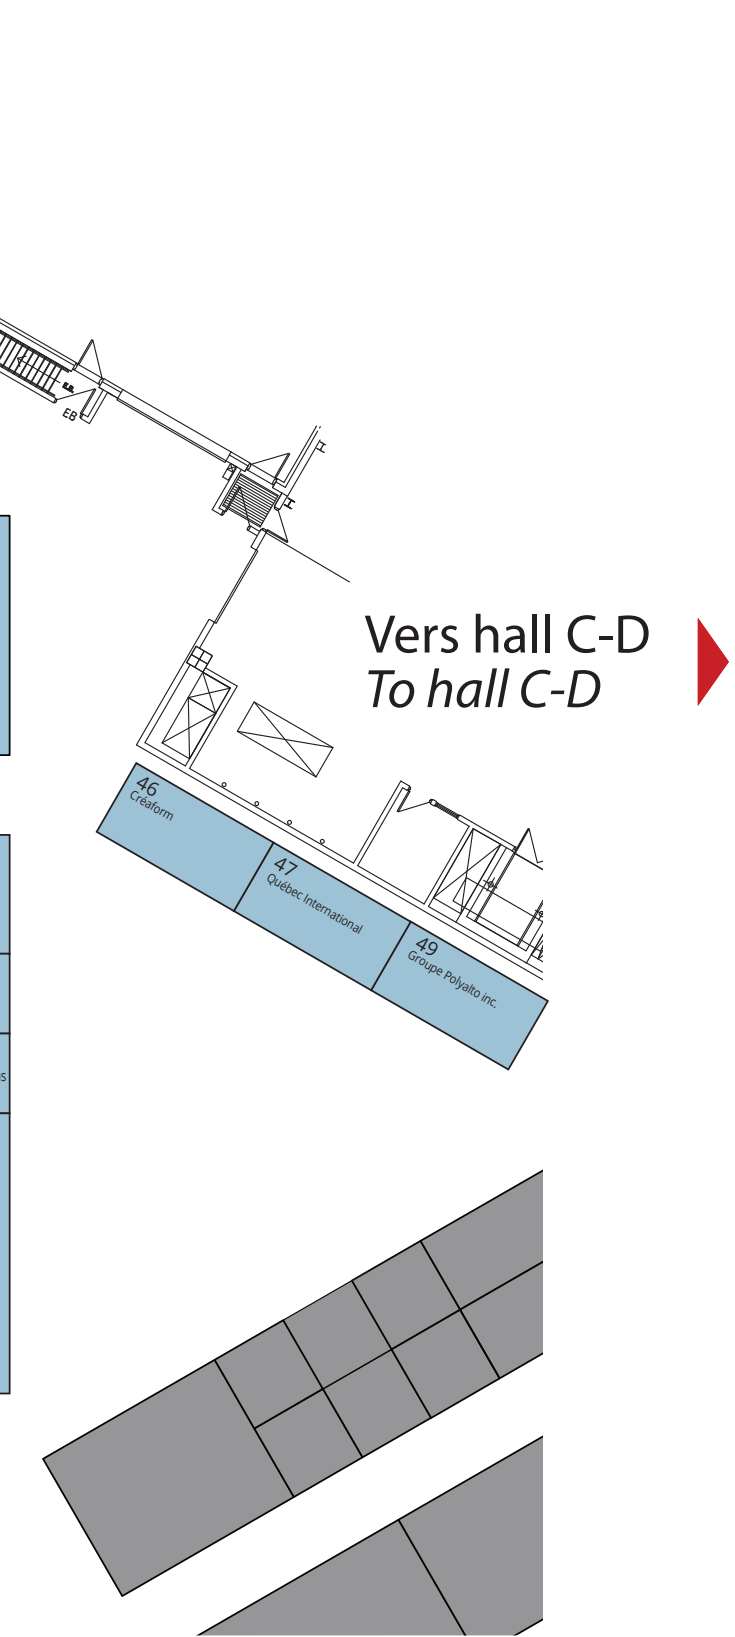

PLAN DE SALLE A-B / FLOOR PLAN A-B

8-9-10 octobre 2024

Exposité
Centre de Foires de Québec
 250 Boulevard Wilfrid-Hamel
 Québec (QC) G1L 5A7 Canada

PLAN DE SALLE C-D / FLOOR PLAN C-D

8-9-10 octobre 2024

Exposité
 Centre de Foires de Québec
 250 Boulevard Wilfrid-Hamel
 Québec (QC) G1L 5A7 Canada

◀ Vers hall A-B
 To hall A-B

Machine-outil / Machine Tool

Machine-outil / Machine Tool

Sortie / Exit