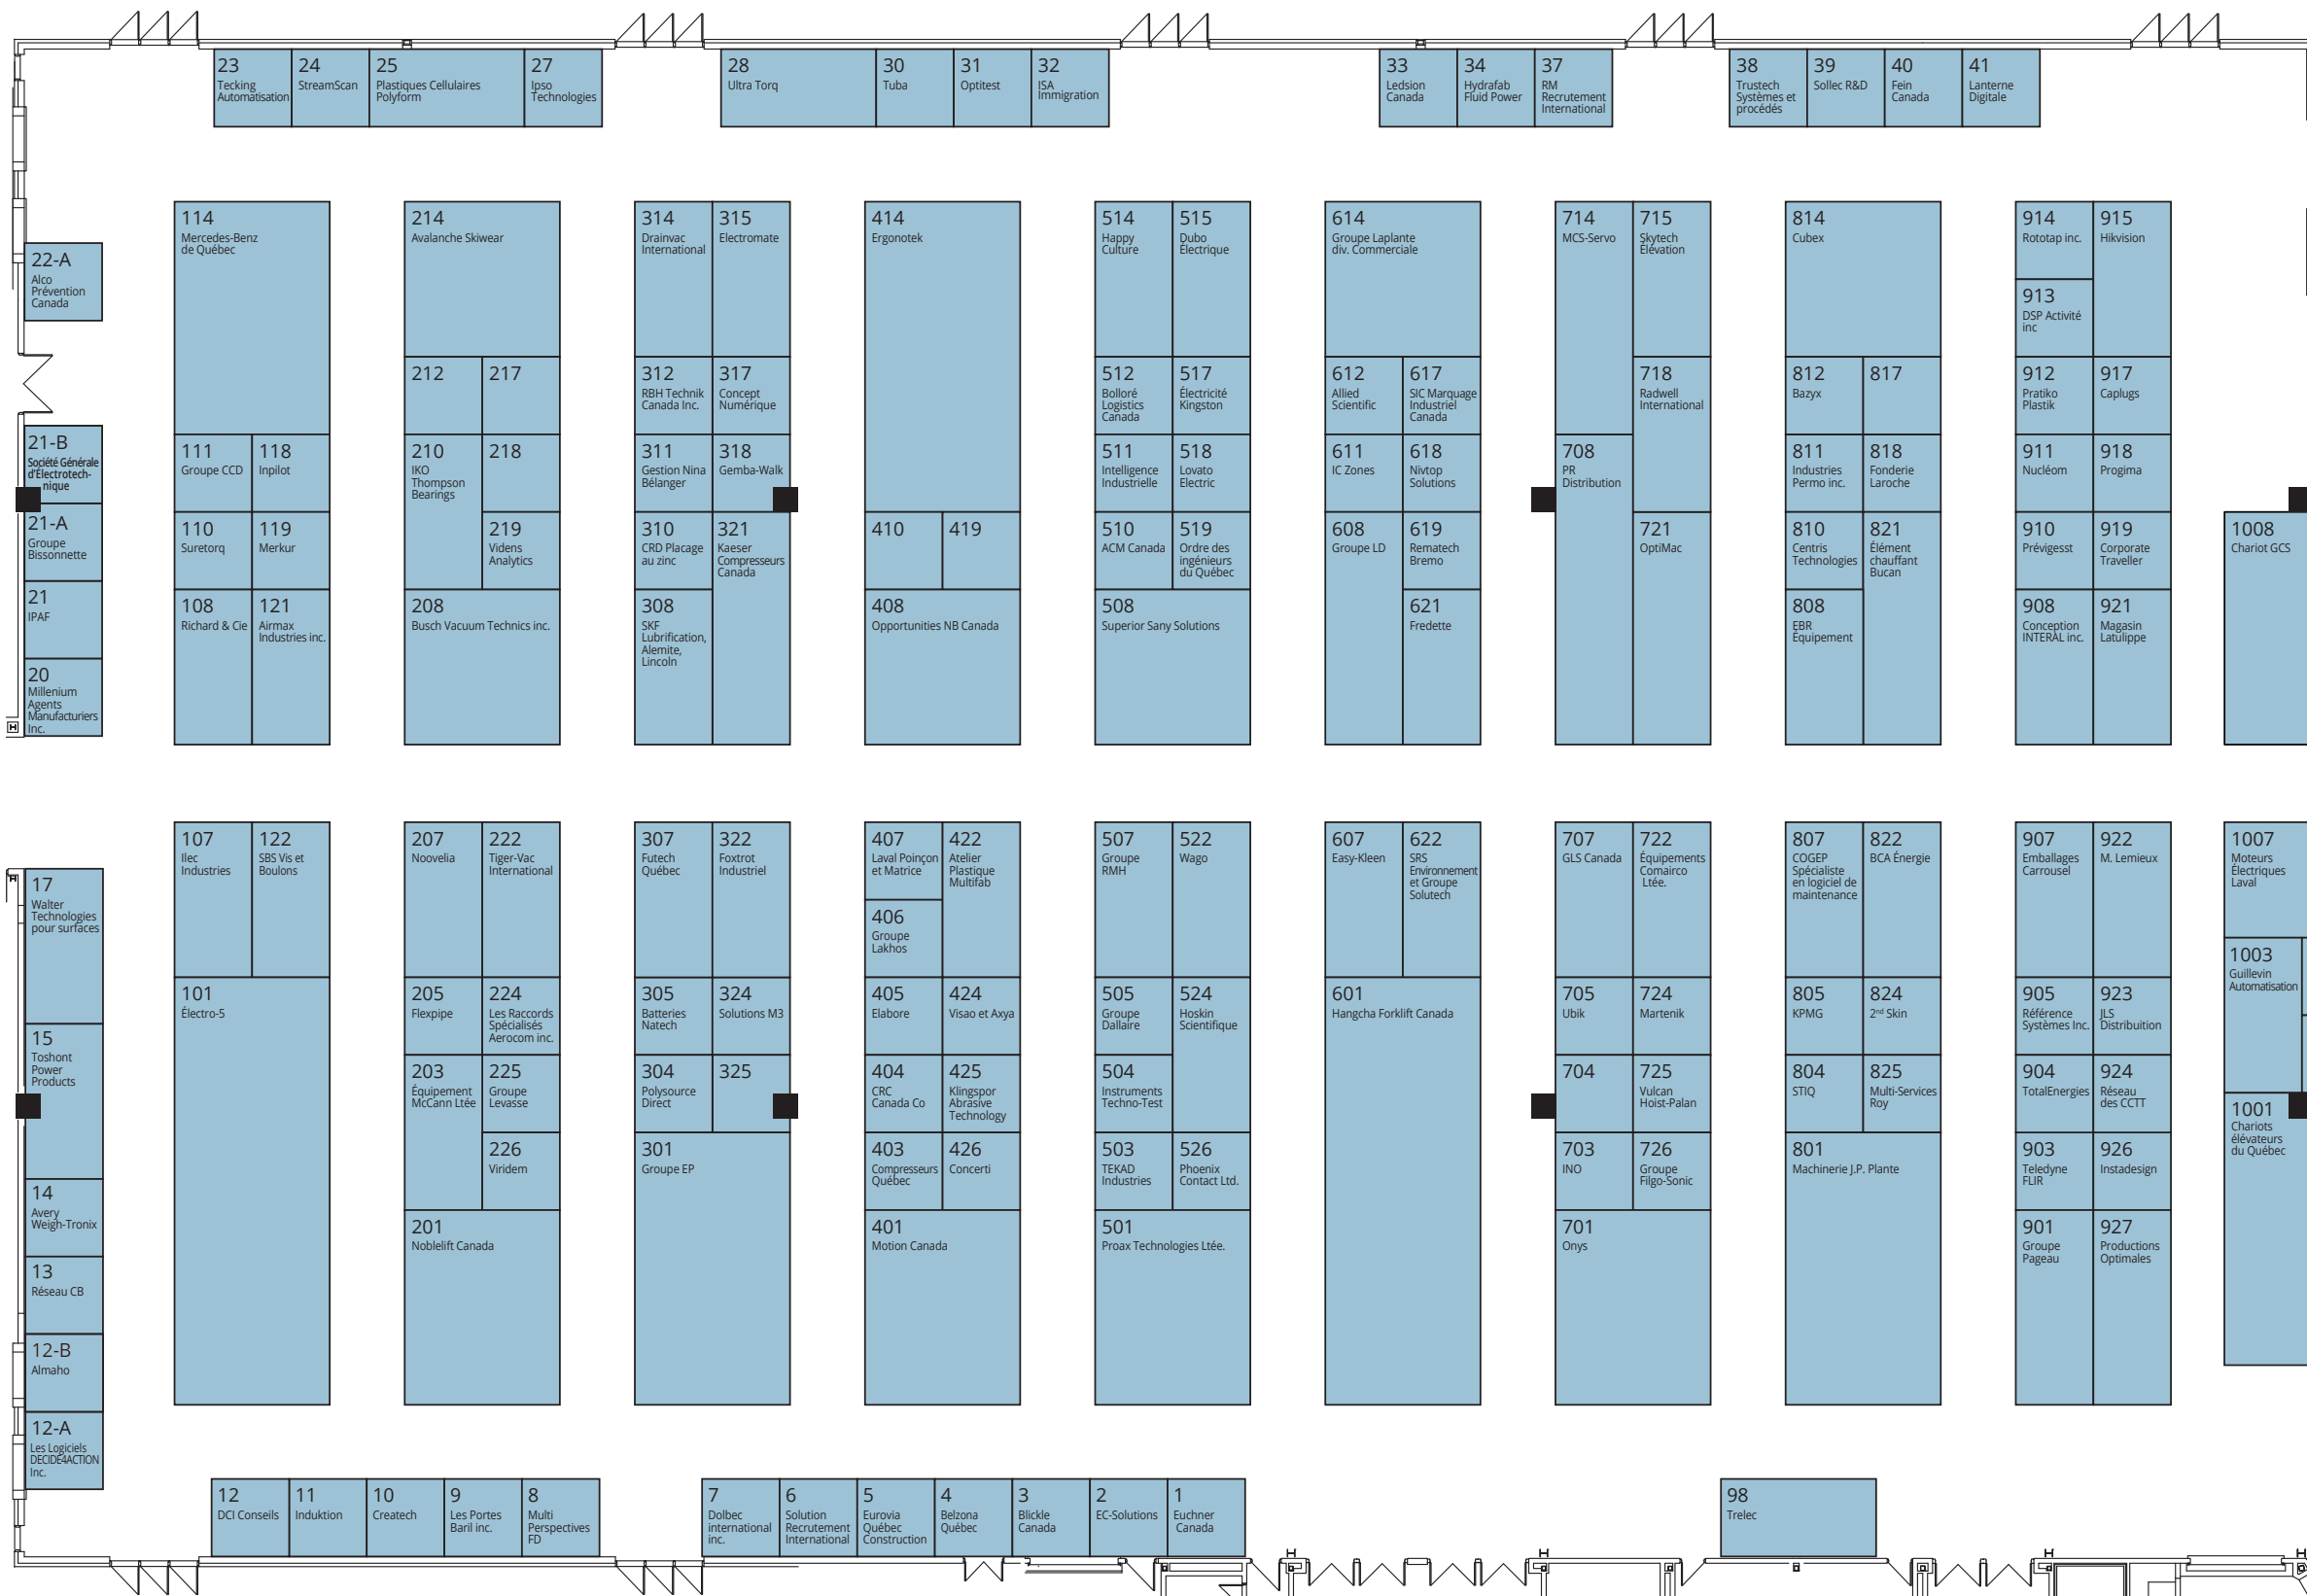

PLAN DE SALLE A-B / FLOOR PLAN A-B

8-9-10 octobre 2024

Exposité
Centre de Foires de Québec
 250 Boulevard Wilfrid-Hamel
 Québec (QC) G1L 5A7 Canada

PLAN DE SALLE C-D / FLOOR PLAN C-D

8-9-10 octobre 2024

Exposité
 Centre de Foires de Québec
 250 Boulevard Wilfrid-Hamel
 Québec (QC) G1L 5A7 Canada

◀ Vers hall A-B
 To hall A-B

Machine-outil / Machine Tool

Machine-outil / Machine Tool

Sortie / Exit