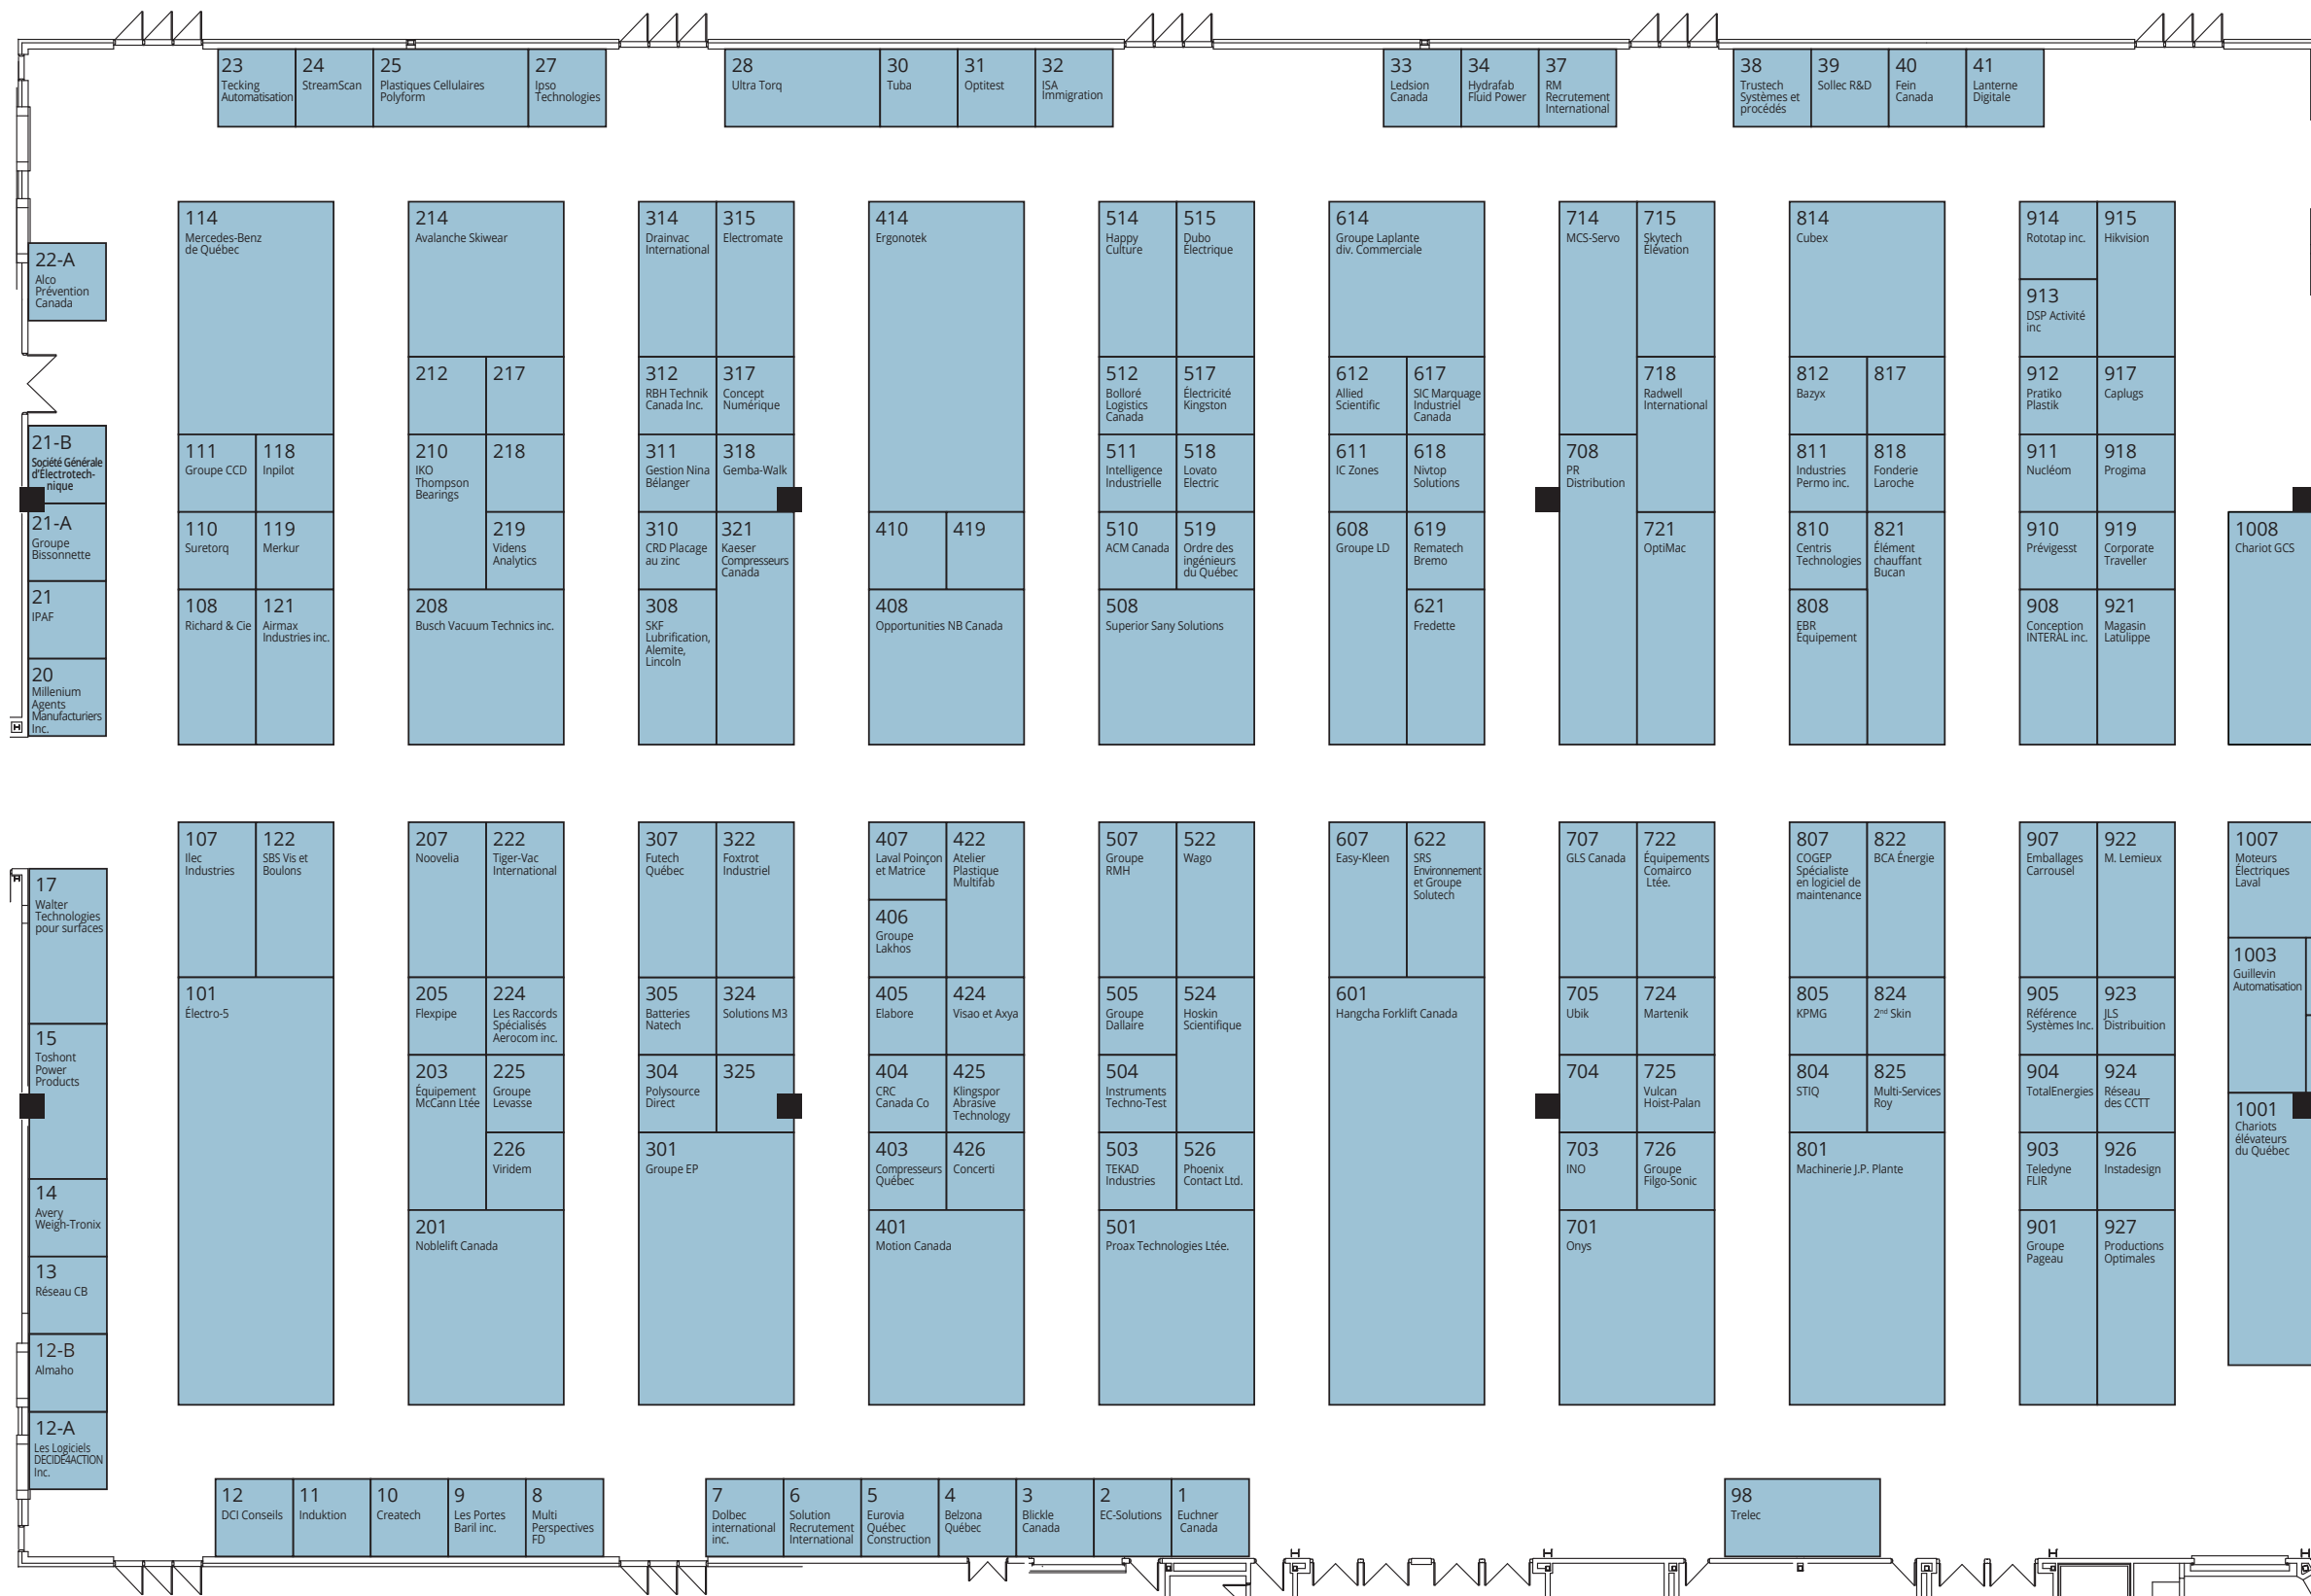

# PLAN DE SALLE A-B / FLOOR PLAN A-B

4-5-6 octobre 2022

**Exposité**  
**Centre de Foires de Québec**  
 250 Boulevard Wilfrid-Hamel  
 Québec (QC) G1L 5A7 Canada

Entrée / Entrance

# PLAN DE SALLE C-D / FLOOR PLAN C-D

4-5-6 octobre 2022

Exposité  
Centre de Foires de Québec  
250 Boulevard Wilfrid-Hamel  
Québec (QC) G1L 5A7 Canada