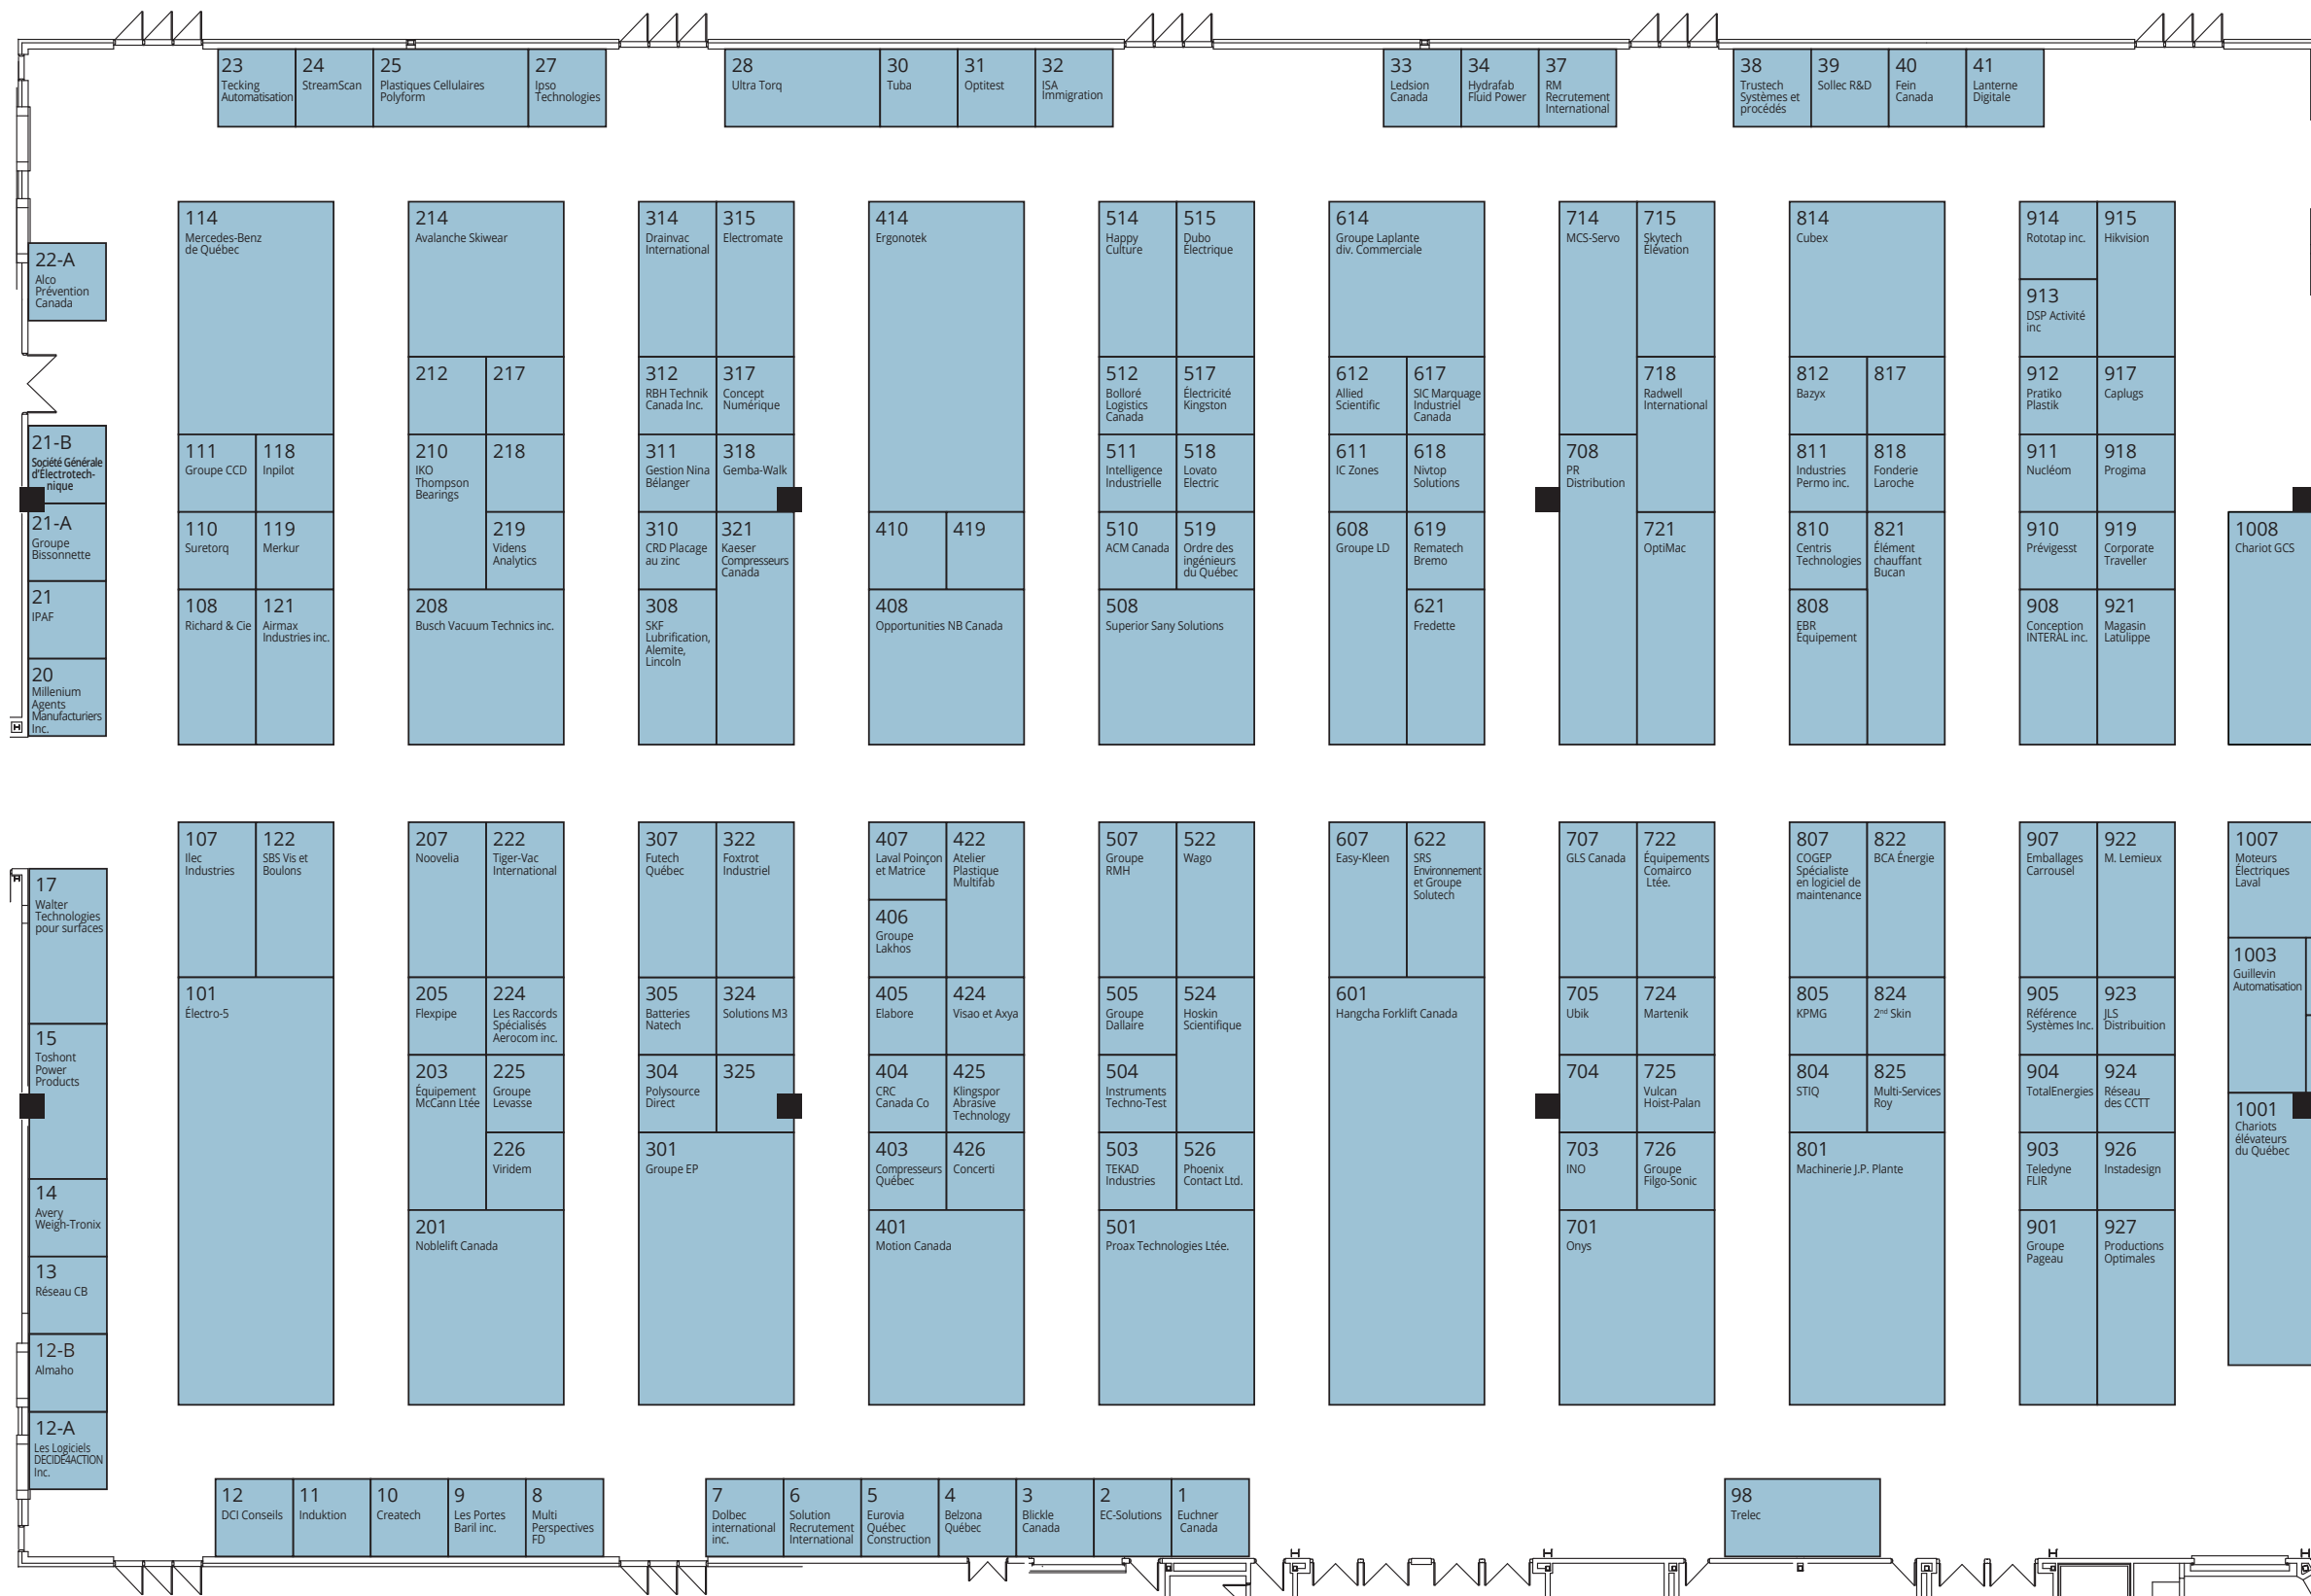

PLAN DE SALLE A-B / FLOOR PLAN A-B

4-5-6 octobre 2022

Exposité
Centre de Foires de Québec
 250 Boulevard Wilfrid-Hamel
 Québec (QC) G1L 5A7 Canada

Entrée / Entrance

PLAN DE SALLE C-D / FLOOR PLAN C-D

4-5-6 octobre 2022

Exposité
Centre de Foires de Québec
250 Boulevard Wilfrid-Hamel
Québec (QC) G1L 5A7 Canada