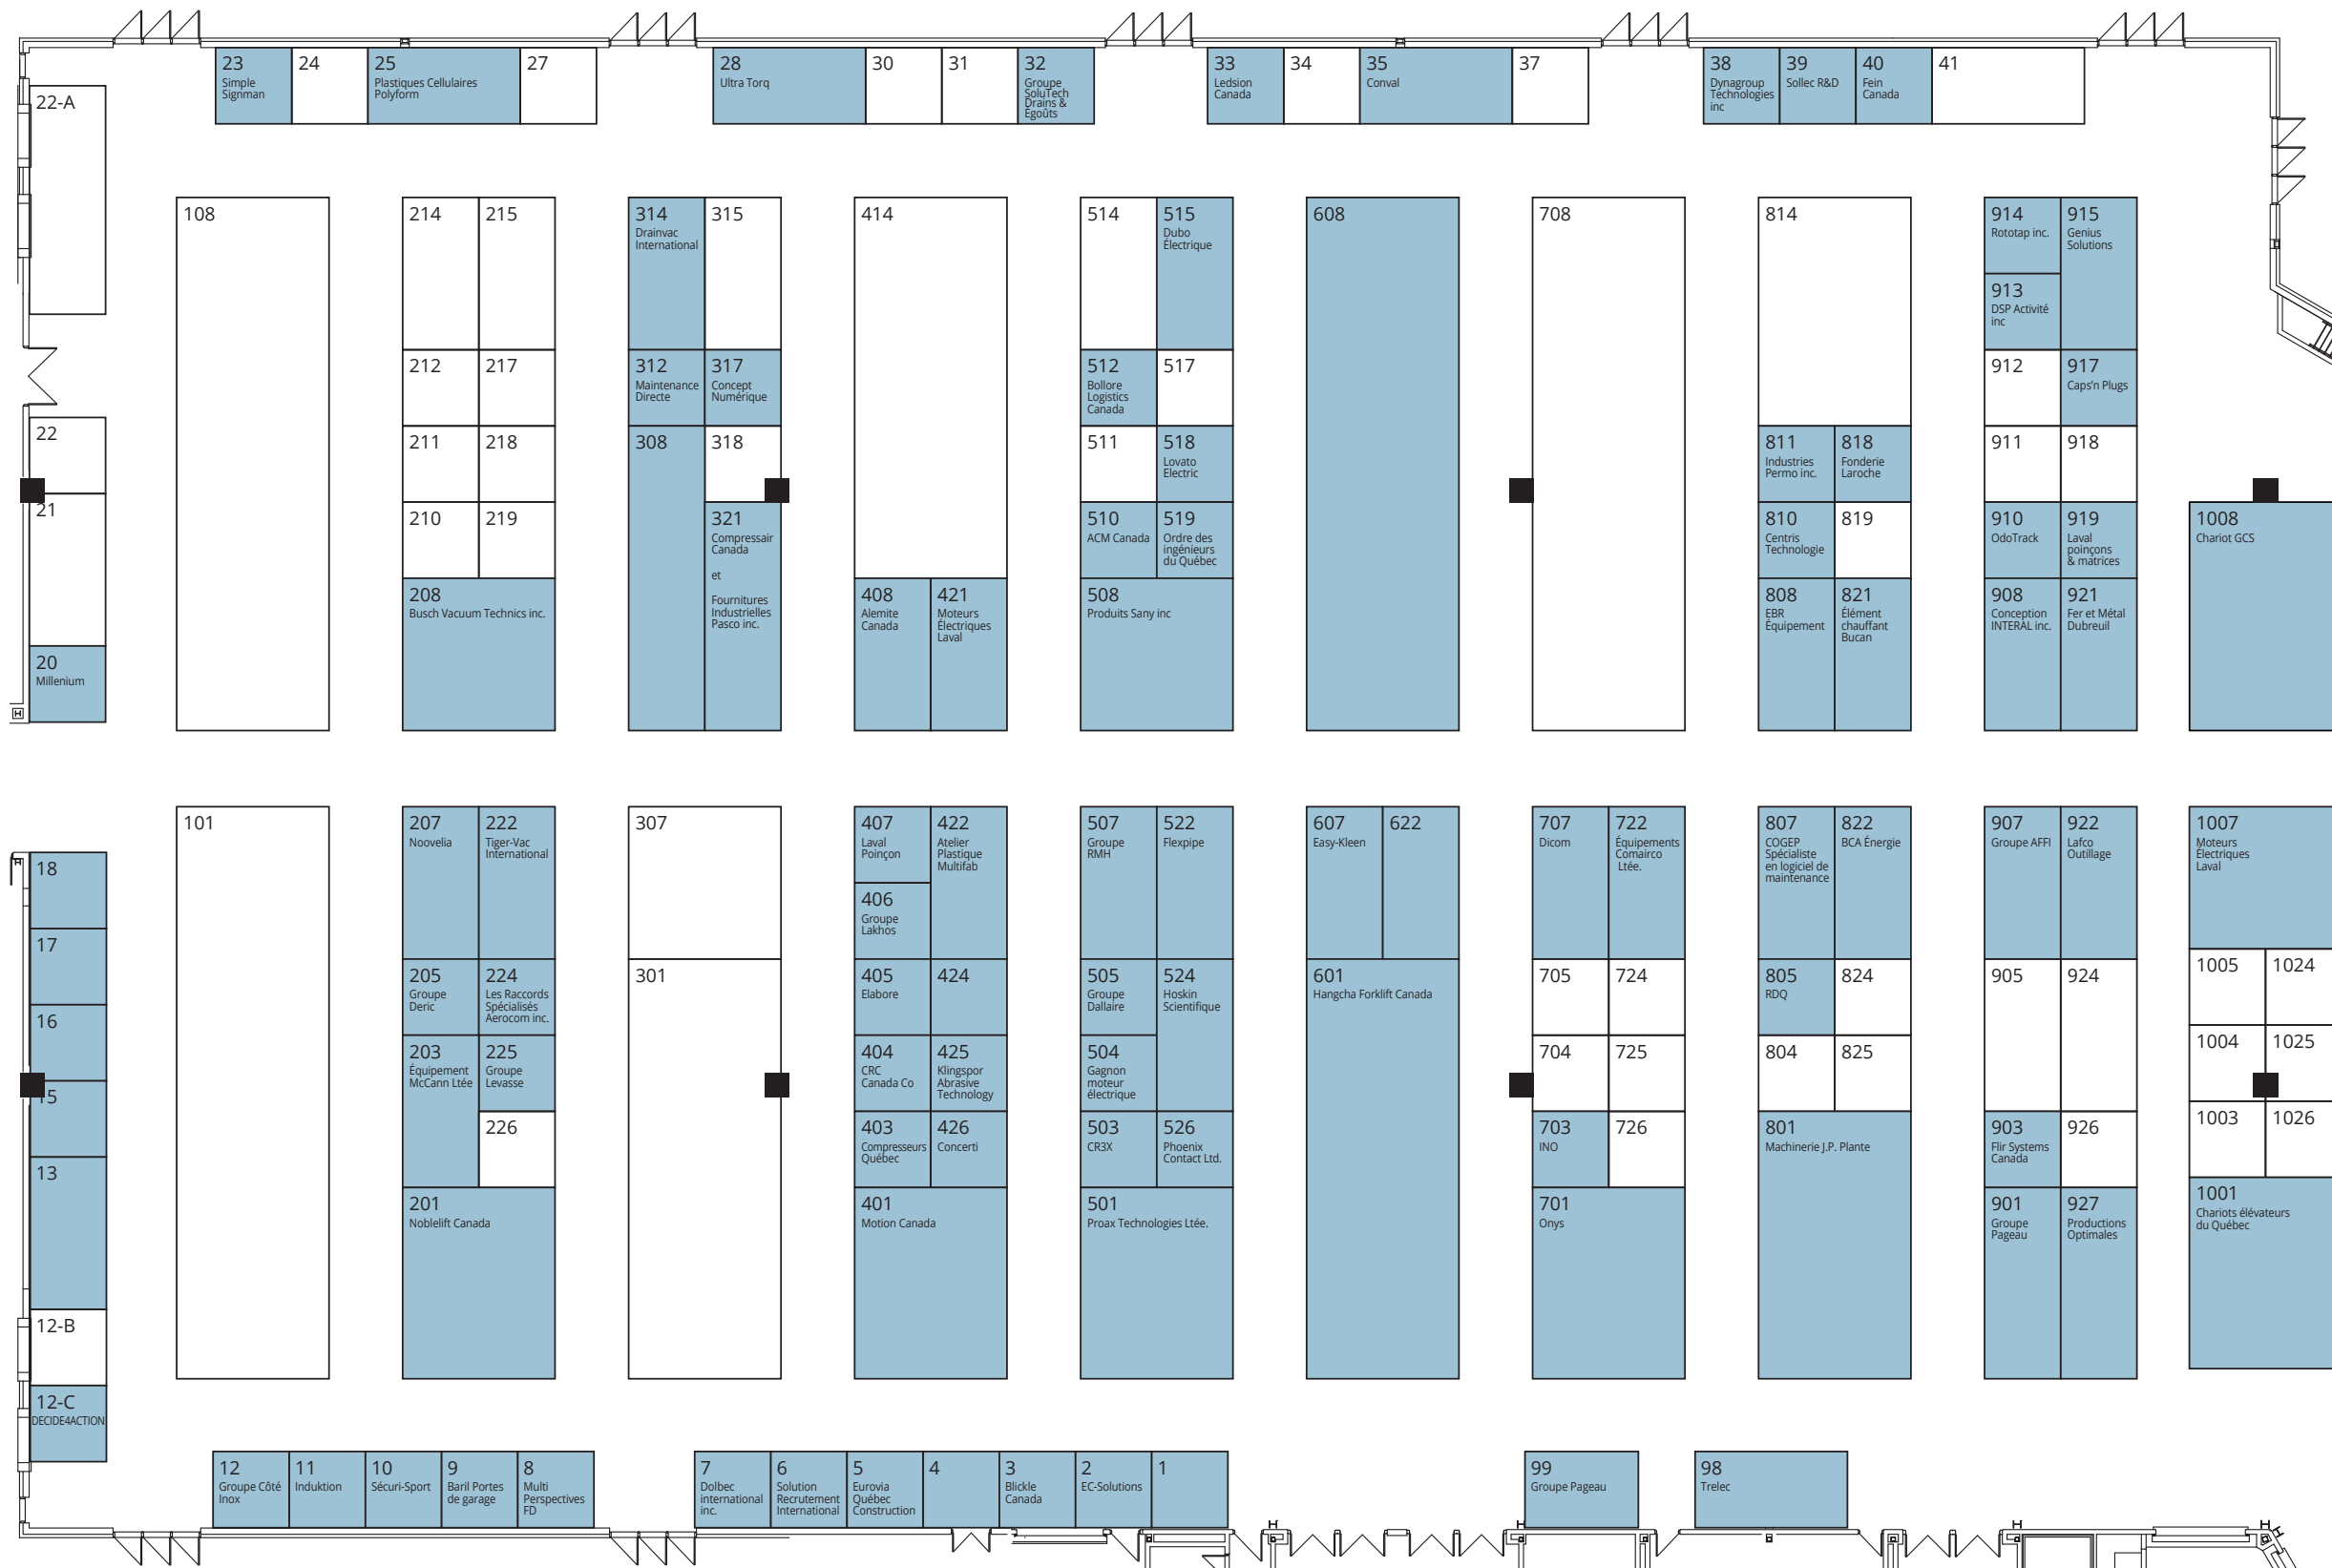

# PLAN DE SALLE A-B / FLOOR PLAN A-B

4-5-6 octobre 2022

**Exposité**  
**Centre de Foires de Québec**  
 250 Boulevard Wilfrid-Hamel  
 Québec (QC) G1L 5A7 Canada

# PLAN DE SALLE C-D / FLOOR PLAN C-D

4-5-6 octobre 2022

**Exposité**  
 Centre de Foires de Québec  
 250 Boulevard Wilfrid-Hamel  
 Québec (QC) G1L 5A7 Canada