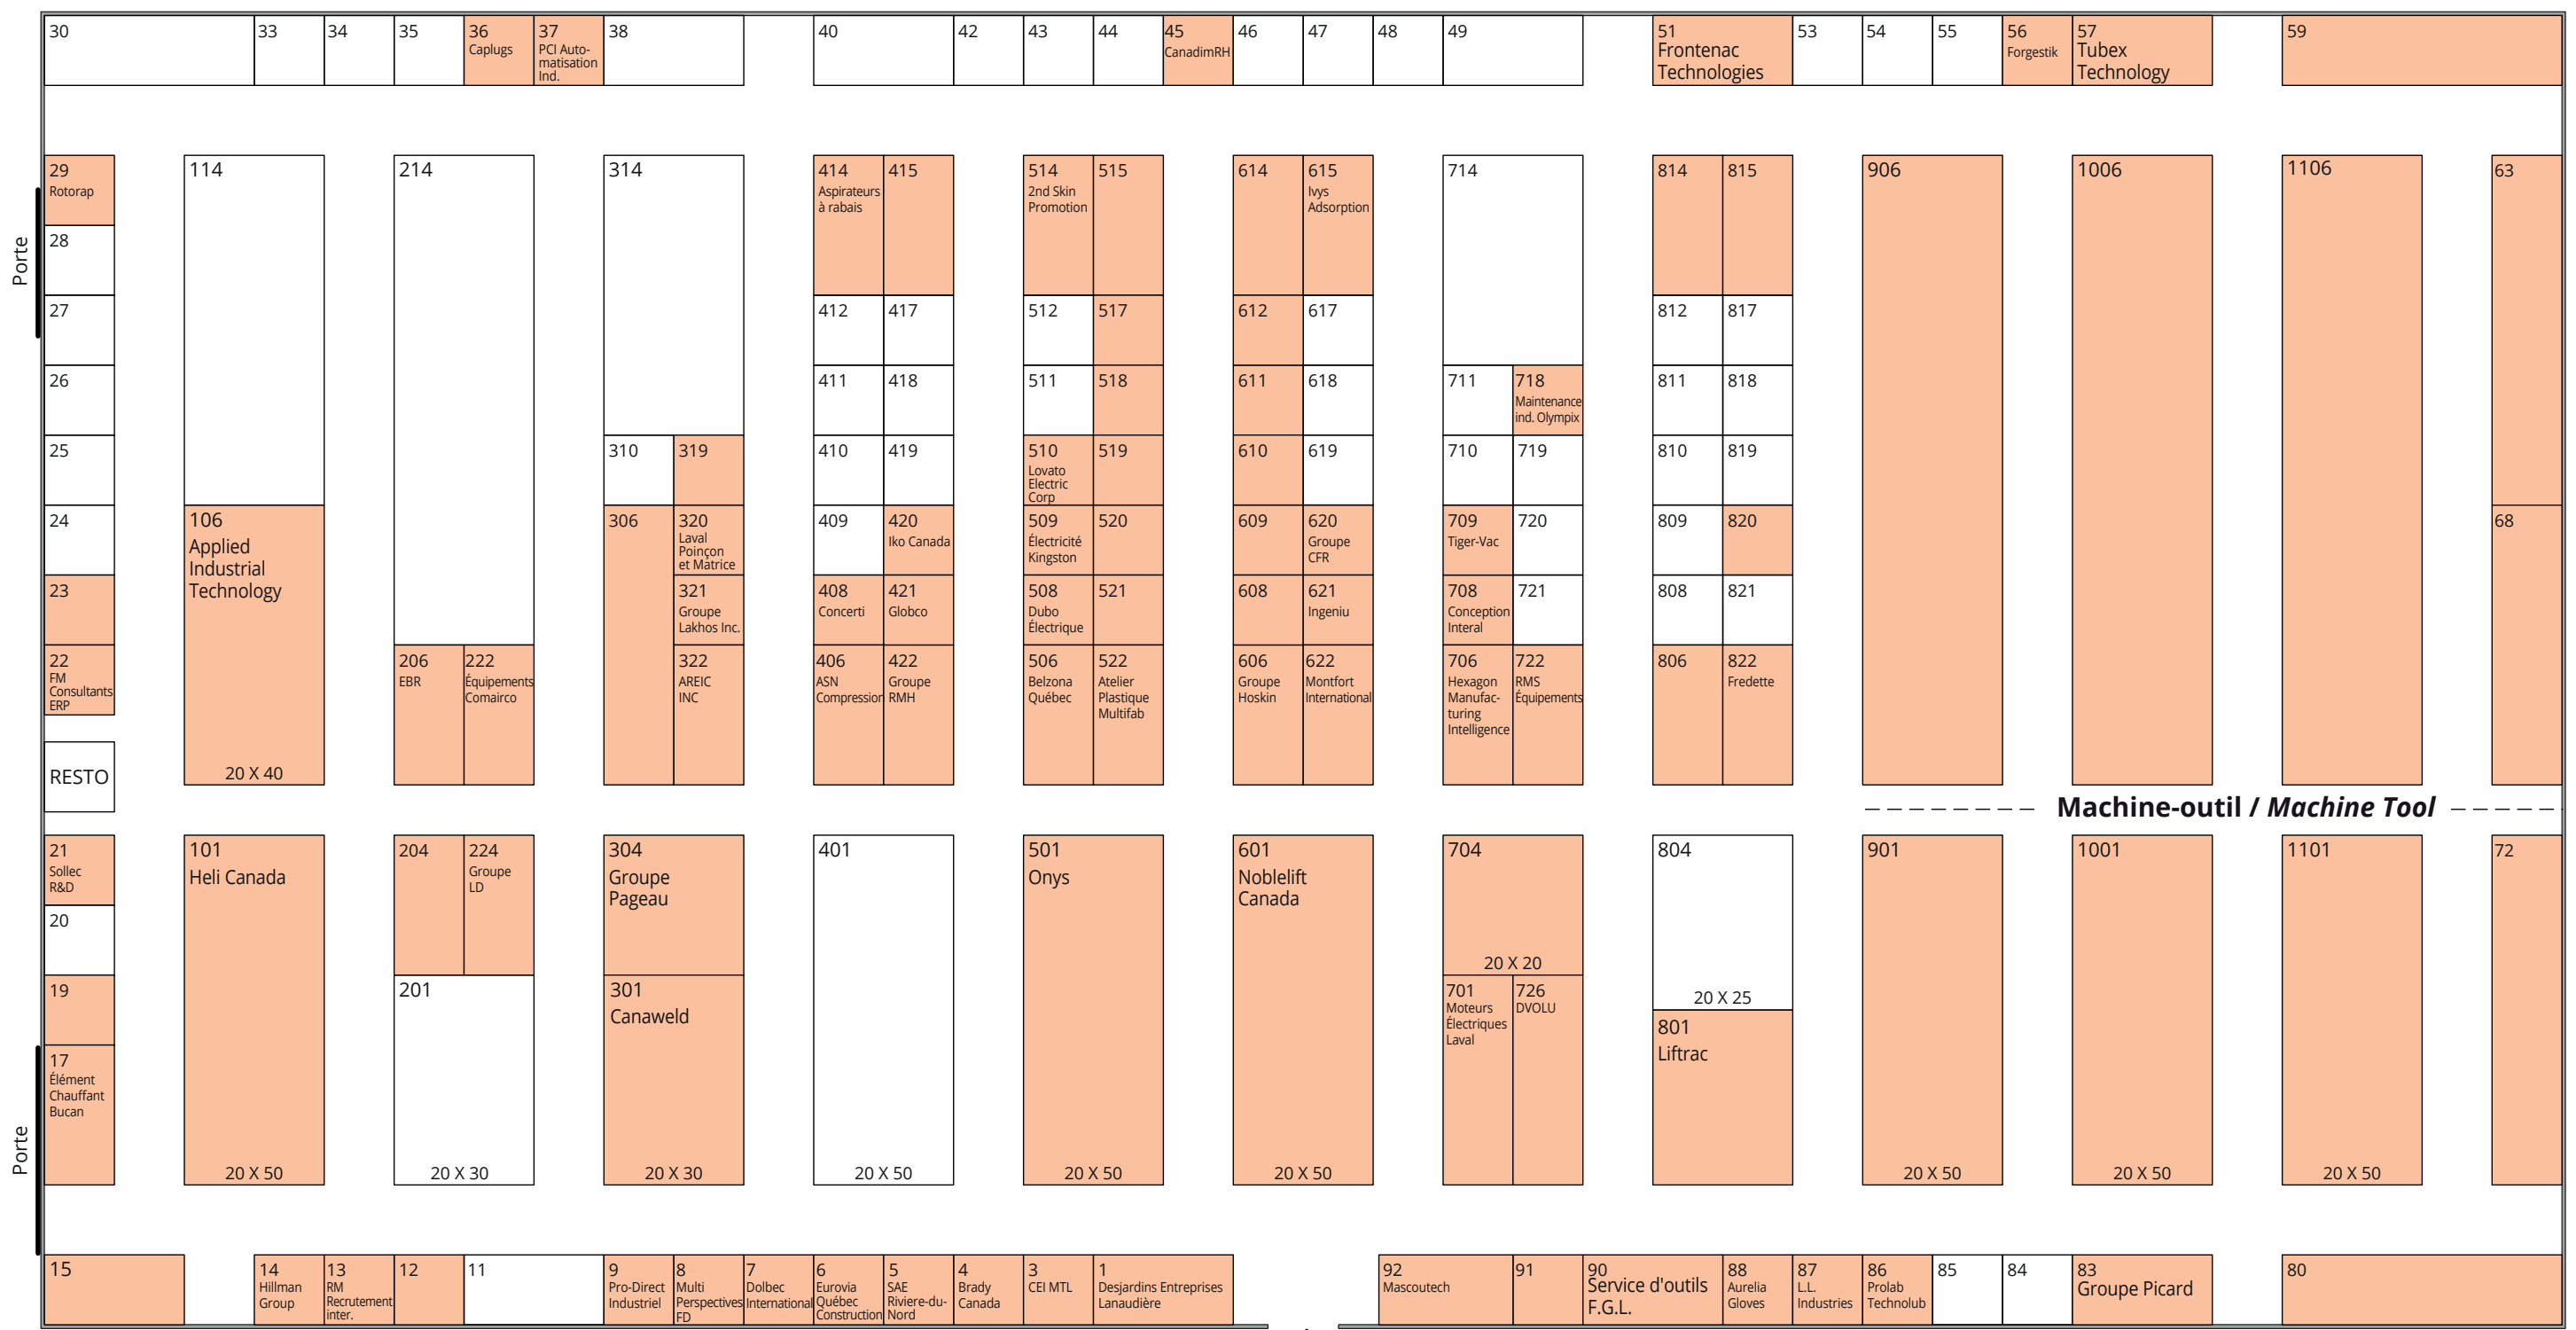

PLAN DE SALLE / FLOOR PLAN

22 et 23 octobre 2025 **Centre Expo Terrebonne**
 2475 Boulevard des Entreprises
 Terrebonne (QC) J6X 5S5 Canada

Entrée / Entrance